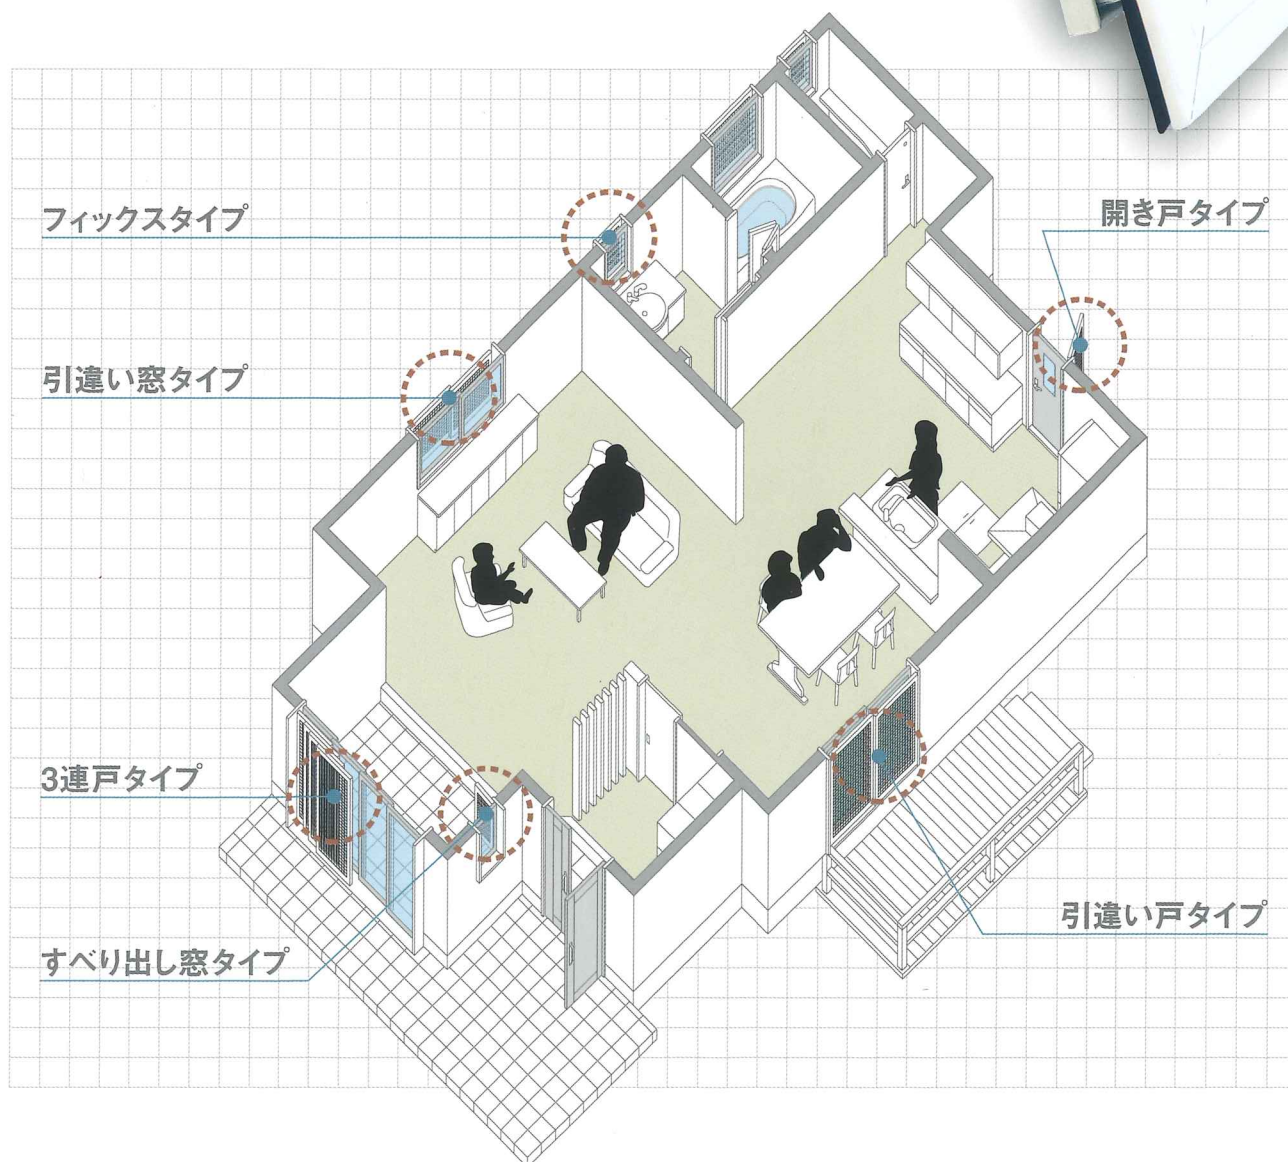

ナイフでもハンマーでも破れない
安心して新鮮な空気を室内へ

防犯メッシュ ウィンドウ&ドア

マジェステック

MAJESTEC™
Security Screen

SECURITY
防犯

HEALTHY
健康

ECOLOGY
環境

—あなたの大切な家族や資産を守ります—

世界が認める

高い防犯性!

窓を開けたままでも安心な

健康・エコ生活を実現!

- マジステックは、防犯メッシュウインドウ& ドアとして犯罪の多発する海外にて豊富な実績があります。
- 卓越した防犯性能に加え、通気性とデザイン性を両立しました。
- いつでも安心して新鮮な空気を取り込むことができます。

引違い窓・戸タイプ

Single / Double Sliding Doors

■2枚引違いタイプ、3連引違いタイプ、4枚引違いタイプ、網戸置き換えタイプがあります。

サッシサイズ 最小 350× 700
(幅×高さ) 最大 1,800×3,200

[主な設置場所]
引違い窓、掃き出し窓、出窓など

開き窓・戸タイプ

Hinged Doors / French Doors

■(片)開き戸タイプ、両開き(観音開き)タイプ、すべり出し窓タイプがあります。

サッシサイズ 最小 300× 800
(幅×高さ) 最大 1,800×3,200

[主な設置場所]
玄関戸、勝手口戸、上下窓、すべり出し窓

フィックスタイプ

Fixed Windows

■人の出入りが出来ないフィックス(はめ殺し)のタイプです

サッシサイズ 最小 300× 300
(幅×高さ) 最大 1,800×5,100
※標準タイプの場合

[主な設置場所]
引違い窓、はめ殺し窓、換気口

その他ラインナップとして、フェンスタイプや吊り戸タイプなどもあります。

また、すべてオーダーメイドで製作しておりますので、新築やリフォームなどに関わらず、戸建やマンションにも幅広く対応させていただきます。